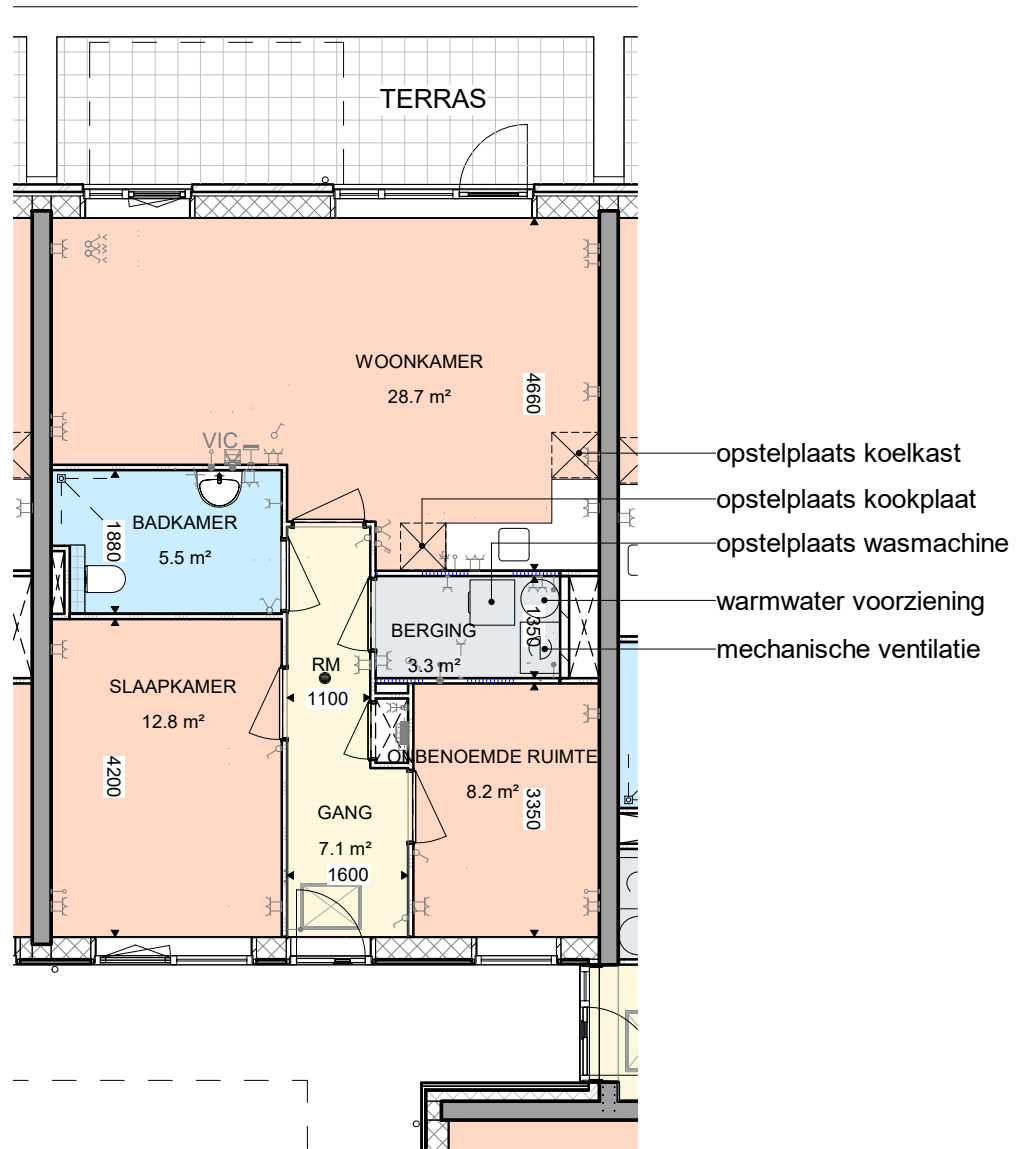

DE BROECKGOUW VOLENDAM

FRIESE VLAAK 2
1132 MP VOLENDAM

1:100

BOUWNUMMER A05

kleine afwijkingen voorbehouden

RENVOOI	
	enkelpolige schakelaar
	serieschakelaar
	wisselschakelaar
	driestanden schakelaar MV keuken
	schakelaar zonwering
	wandcontactdoos
	aansluitpunt bedraad
	aansluitpunt thermostaat
	aansluitpunt CAI
	aansluitpunt telefoon
	aansluitpunt ledig
	rookmelder
	centraal aardpunt
	VIC video/intercom toestel

DE BROECKGOUW VOLENDAM

FRIESE VLAAK 4

1132 MP VOLENDAM

1:100
BOUWNUMMER A03

kleine afwijkingen voorbehouden

RENVOOI

- enkelpolige schakelaar
- serieschakelaar
- wisselschakelaar
- driestanden schakelaar MV keuken
- schakelaar zonwering
- wandcontactdoos
- aansluitpunt bedraad
- aansluitpunt thermostaat
- aansluitpunt CAI
- aansluitpunt telefoon
- aansluitpunt ledig
- rookmelder
- centraal aardpunt
- VIC video/intercom toestel