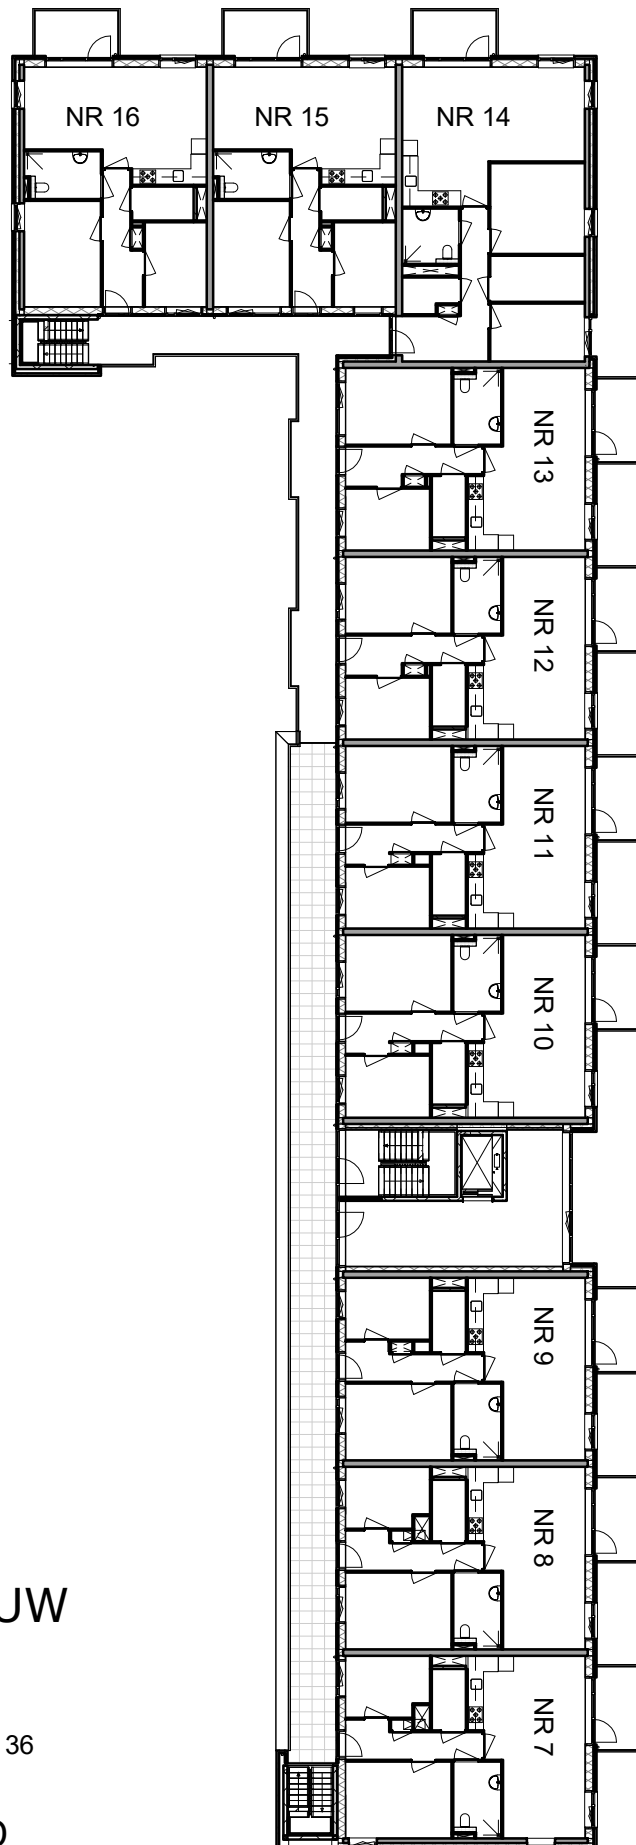

DE BROECKGOUW VOLENDAM

GEBOUW A
FRIESE VLAAK 1 T/M 36
1132 MP VOLENDAM

PLATTEGROND
BEGANE GROND

kleine afwijkingen voorbehouden

DE BROECKGOUW VOLENDAM

GEBOUW A
FRIESE VLAAK 1 T/M 36
1132 MP VOLENDAM

PLATTEGROND
EERSTE VERDIEPING

kleine afwijkingen voorbehouden

DE BROECKGOUW VOLENDAM

GEBOUW A
FRIESE VLAAK 1 T/M 36
1132 MP VOLENDAM

PLATTEGROND
TWEEDE VERDIEPING

kleine afwijkingen voorbehouden

DE BROECKGOUW VOLENDAM

GEBOUW A
FRIESE VLAAK 1 T/M 36
1132 MP VOLENDAM

PLATTEGROND
DERDE VERDIEPING

kleine afwijkingen voorbehouden

- opstelplaats koelkast
- opstelplaats kookplaat
- opstelplaats wasmachine
- warmwater voorziening
- mechanische ventilatie

RENVOOI

- enkelpolige schakelaar
- serieschakelaar
- wisselschakelaar
- driestanden schakelaar MV keuken
- schakelaar zonwering
- wandcontactdoos
- aansluitpunt bedraad
- aansluitpunt thermostaat
- aansluitpunt CAI
- aansluitpunt telefoon
- aansluitpunt ledig
- rookmelder
- centraal aardpunt
- VIC video/intercom toestel

DE BROECKGOUW VOLENDAM

FRIESE VLAAK 2
1132 MP VOLENDAM

1:100

BOUWNUMMER A05

kleine afwijkingen voorbehouden

RENVOOI	
	enkelpolige schakelaar
	serieschakelaar
	wisselschakelaar
	driestanden schakelaar MV keuken
	schakelaar zonwering
	wandcontactdoos
	aansluitpunt bedraad
	aansluitpunt thermostaat
	aansluitpunt CAI
	aansluitpunt telefoon
	aansluitpunt ledig
	rookmelder
	centraal aardpunt
	VIC video/intercom toestel