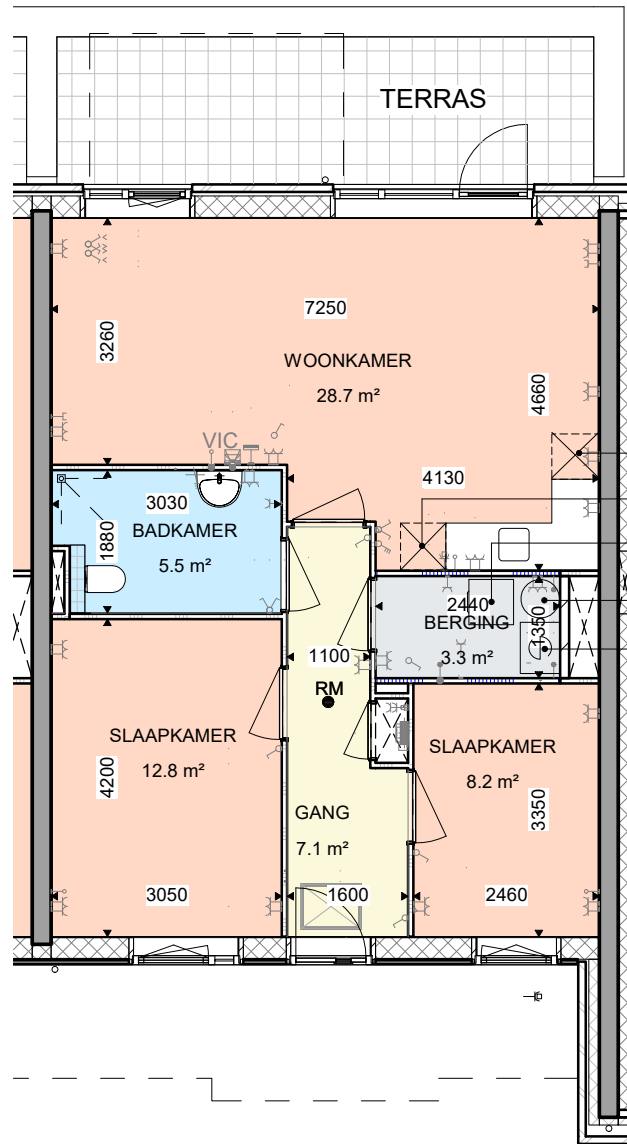

DE BROECKGOUW VOLENDAM

GEBOUW A
FRIESE VLAAK 1 T/M 36
1132 MP VOLENDAM

PLATTEGROND
BEGANE GROND

kleine afwijkingen voorbehouden

DE BROECKGOUW VOLENDAM

GEBOUW A
FRIESE VLAAK 1 T/M 36
1132 MP VOLENDAM

PLATTEGROND
EERSTE VERDIEPING

kleine afwijkingen voorbehouden

DE BROECKGOUW VOLENDAM

GEBOUW A
FRIESE VLAAK 1 T/M 36
1132 MP VOLENDAM

PLATTEGROND
TWEEDE VERDIEPING

kleine afwijkingen voorbehouden

DE BROECKGOUW VOLENDAM

GEBOUW A
FRIESE VLAAK 1 T/M 36
1132 MP VOLENDAM

PLATTEGROND
DERDE VERDIEPING

kleine afwijkingen voorbehouden

- opstelplaats koelkast
- opstelplaats kookplaat
- opstelplaats wasmachine
- warmwater voorziening
- mechanische ventilatie

RENVOOI

- enkelpolige schakelaar
- serieschakelaar
- wisselschakelaar
- driestanden schakelaar MV keuken
- schakelaar zonwering
- wandcontactdoos
- aansluitpunt bedraad
- aansluitpunt thermostaat
- aansluitpunt CAI
- aansluitpunt telefoon
- aansluitpunt ledig
- rookmelder
- centraal aardpunt
- VIC video/intercom toestel