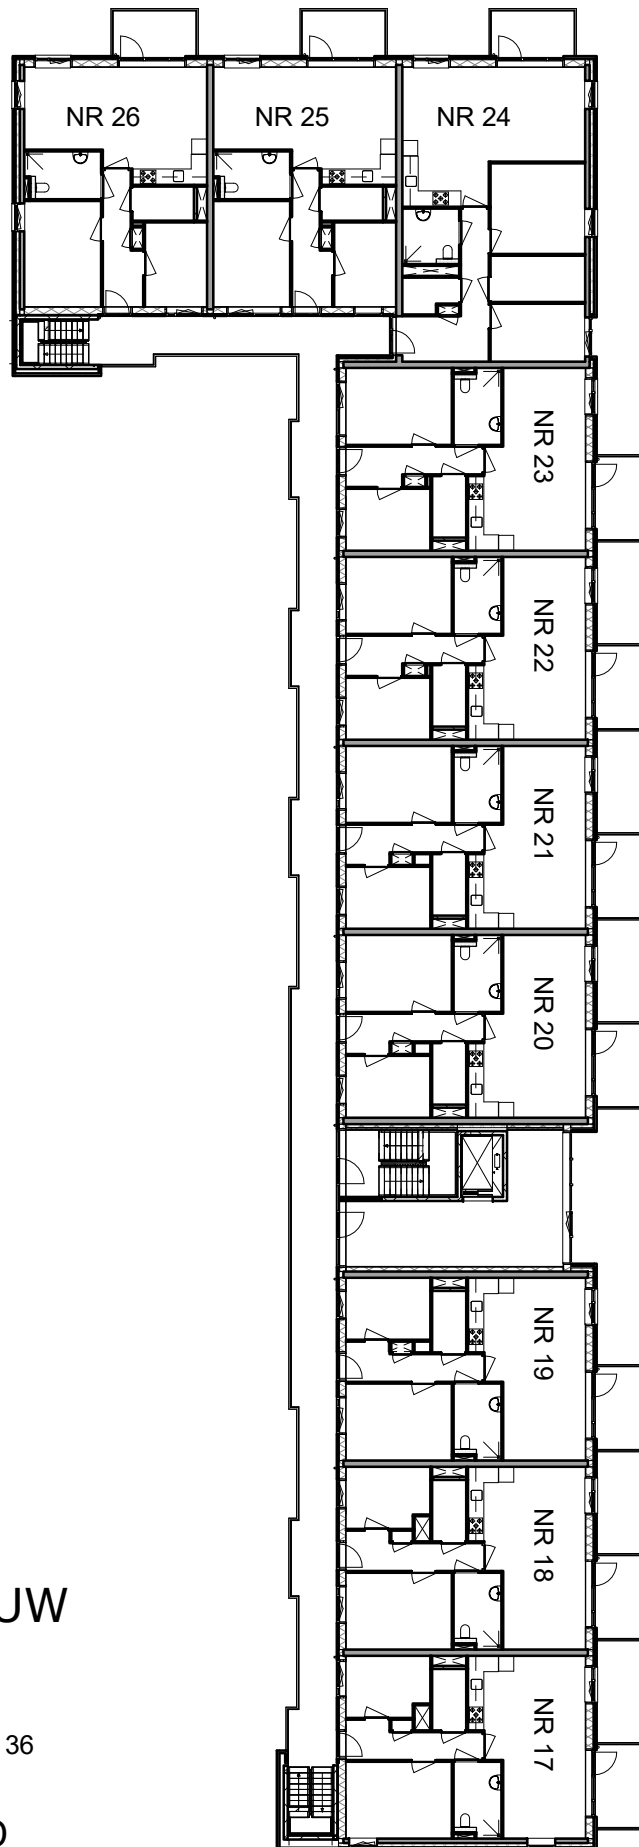

DE BROECKGOUW VOLENDAM

GEBOUW A
FRIESE VLAAK 1 T/M 36
1132 MP VOLENDAM

PLATTEGROND
BEGANE GROND

kleine afwijkingen voorbehouden

DE BROECKGOUW VOLENDAM

GEBOUW A
FRIESE VLAAK 1 T/M 36
1132 MP VOLENDAM

PLATTEGROND
EERSTE VERDIEPING

kleine afwijkingen voorbehouden

DE BROECKGOUW VOLENDAM

GEBOUW A
FRIESE VLAAK 1 T/M 36
1132 MP VOLENDAM

PLATTEGROND
TWEEDE VERDIEPING

kleine afwijkingen voorbehouden

DE BROECKGOUW VOLENDAM

GEBOUW A
FRIESE VLAAK 1 T/M 36
1132 MP VOLENDAM

PLATTEGROND
DERDE VERDIEPING

kleine afwijkingen voorbehouden

- opstelplaats koelkast
- opstelplaats kookplaat
- opstelplaats wasmachine
- warmwater voorziening
- mechanische ventilatie

RENVOOI

- enkelpolige schakelaar
- serieschakelaar
- wisselschakelaar
- driestanden schakelaar MV keuken
- schakelaar zonwering
- wandcontactdoos
- aansluitpunt bedraad
- aansluitpunt thermostaat
- aansluitpunt CAI
- aansluitpunt telefoon
- aansluitpunt ledig
- rookmelder
- centraal aardpunt
- VIC video/intercom toestel