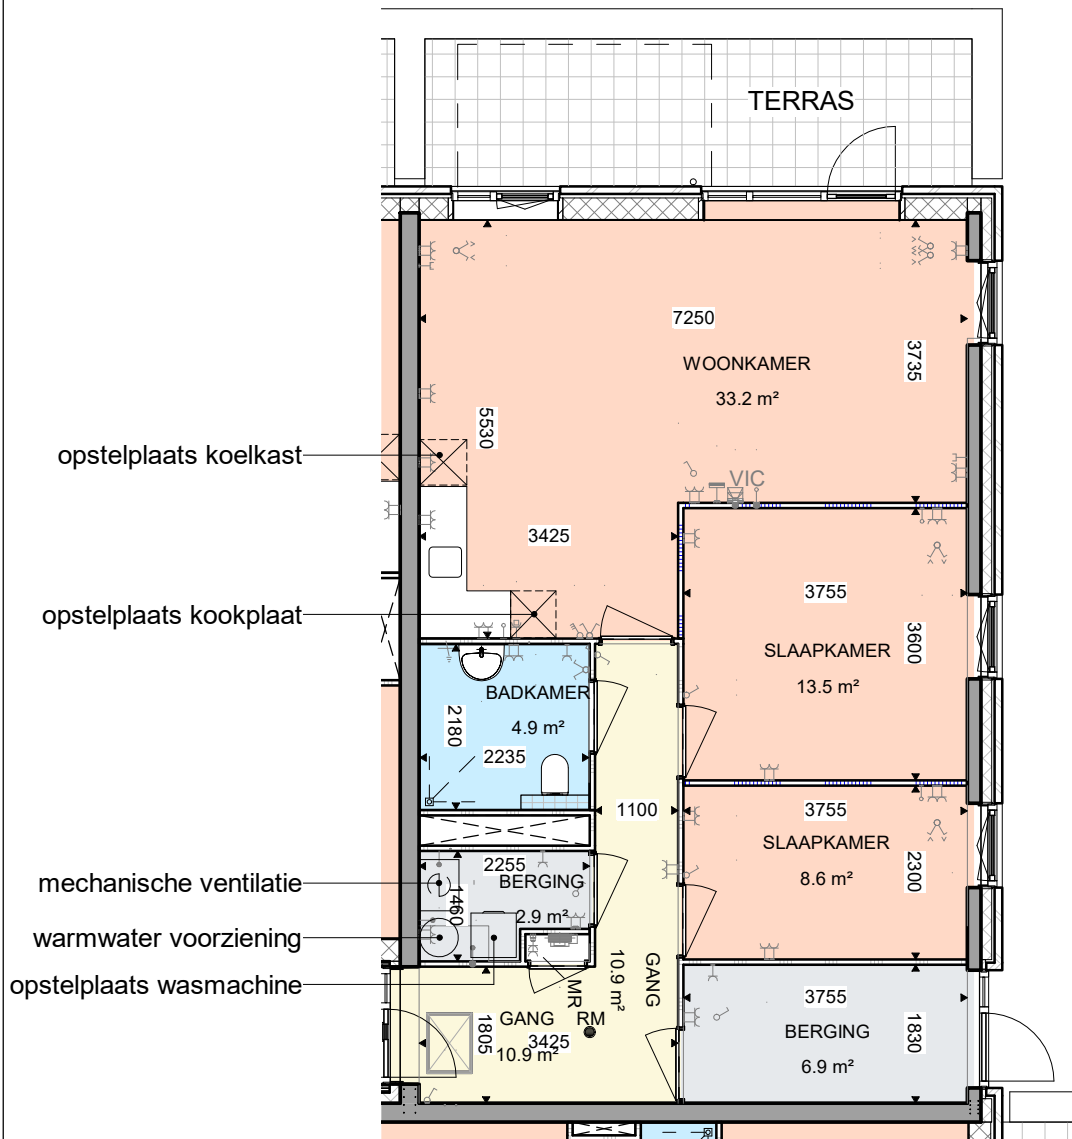

DE BROECKGOUW VOLENDAM

GEBOUW A
FRIESE VLAAK 1 T/M 36
1132 MP VOLENDAM

PLATTEGROND
BEGANE GROND

kleine afwijkingen voorbehouden

DE BROECKGOUW VOLENDAM

GEBOUW A
FRIESE VLAAK 1 T/M 36
1132 MP VOLENDAM

PLATTEGROND
EERSTE VERDIEPING

kleine afwijkingen voorbehouden

DE BROECKGOUW VOLENDAM

GEBOUW A
FRIESE VLAAK 1 T/M 36
1132 MP VOLENDAM

PLATTEGROND
TWEEDE VERDIEPING

kleine afwijkingen voorbehouden

DE BROECKGOUW VOLENDAM

GEBOUW A
FRIESE VLAAK 1 T/M 36
1132 MP VOLENDAM

PLATTEGROND
DERDE VERDIEPING

kleine afwijkingen voorbehouden

- opstelplaats koelkast
- opstelplaats kookplaat
- opstelplaats wasmachine
- warmwater voorziening
- mechanische ventilatie

RENVOOI

- enkelpolige schakelaar
- serieschakelaar
- wisselschakelaar
- driestanden schakelaar MV keuken
- schakelaar zonwering
- wandcontactdoos
- aansluitpunt bedraad
- aansluitpunt thermostaat
- aansluitpunt CAI
- aansluitpunt telefoon
- aansluitpunt ledig
- rookmelder
- centraal aardpunt
- VIC video/intercom toestel

DE BROECKGOUW VOLENDAM

FRIESE VLAAK 2
1132 MP VOLENDAM

1:100

BOUWNUMMER A05

kleine afwijkingen voorbehouden

RENVOOI	
	enkelpolige schakelaar
	serieschakelaar
	wisselschakelaar
	driestanden schakelaar MV keuken
	schakelaar zonwering
	wandcontactdoos
	aansluitpunt bedraad
	aansluitpunt thermostaat
	aansluitpunt CAI
	aansluitpunt telefoon
	aansluitpunt ledig
	rookmelder
	centraal aardpunt
	VIC video/intercom toestel