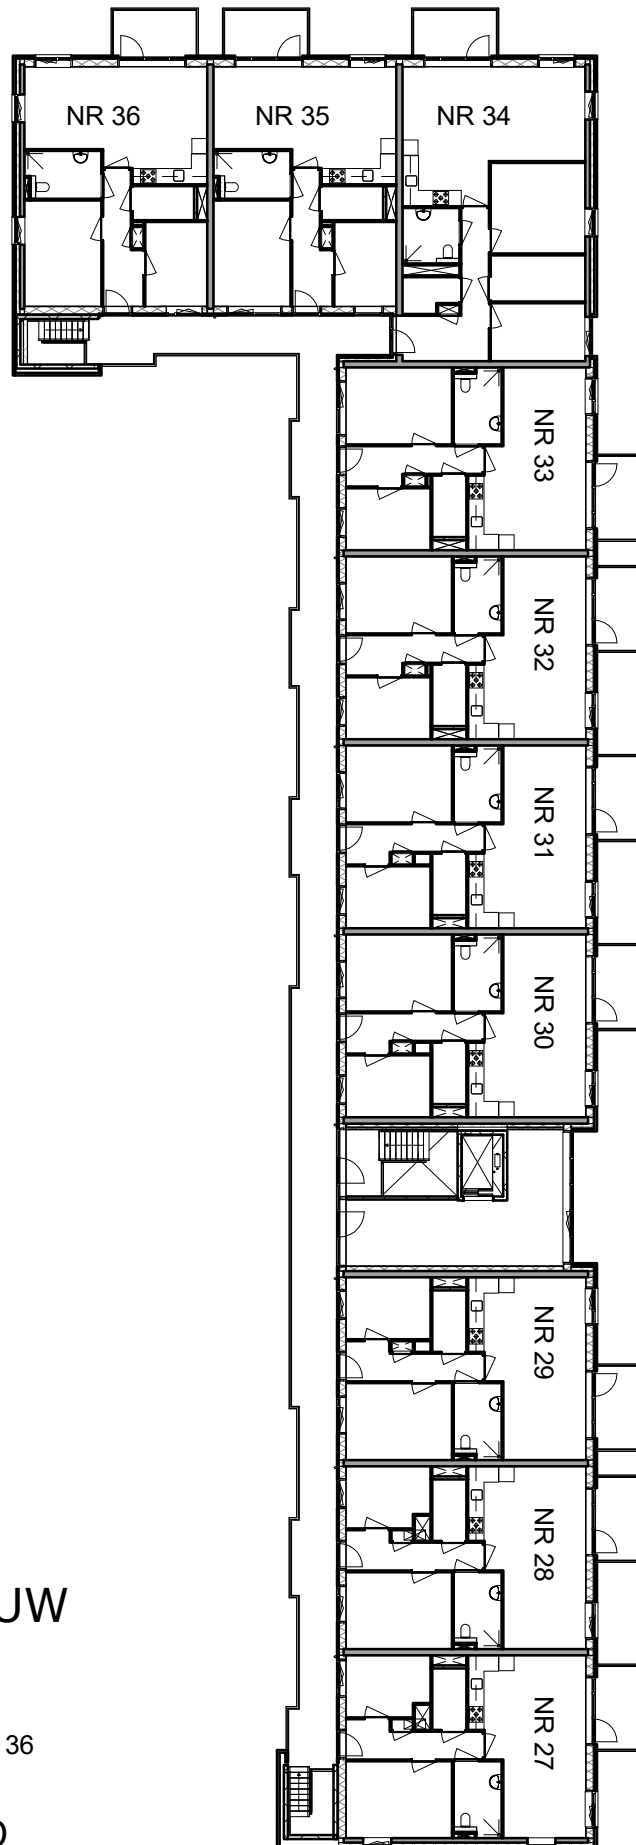

DE BROECKGOUW VOLENDAM

GEBOUW A
FRIESE VLAAK 1 T/M 36
1132 MP VOLENDAM

PLATTEGROND
BEGANE GROND

kleine afwijkingen voorbehouden

DE BROECKGOUW VOLENDAM

GEBOUW A
FRIESE VLAAK 1 T/M 36
1132 MP VOLENDAM

PLATTEGROND
EERSTE VERDIEPING

kleine afwijkingen voorbehouden

DE BROECKGOUW VOLENDAM

GEBOUW A
FRIESE VLAAK 1 T/M 36
1132 MP VOLENDAM

PLATTEGROND
TWEEDE VERDIEPING

kleine afwijkingen voorbehouden

DE BROECKGOUW VOLENDAM

GEBOUW A
FRIESE VLAAK 1 T/M 36
1132 MP VOLENDAM

PLATTEGROND
DERDE VERDIEPING

kleine afwijkingen voorbehouden

- opstelplaats koelkast
- opstelplaats kookplaat
- opstelplaats wasmachine
- warmwater voorziening
- mechanische ventilatie

RENVOOI

- enkelpolige schakelaar
- serieschakelaar
- wisselschakelaar
- driestanden schakelaar MV keuken
- schakelaar zonwering
- wandcontactdoos
- aansluitpunt bedraad
- aansluitpunt thermostaat
- aansluitpunt CAI
- aansluitpunt telefoon
- aansluitpunt ledig
- rookmelder
- centraal aardpunt
- VIC video/intercom toestel

DE BROECKGOUW VOLENDAM

FRIESE VLAAK 2
1132 MP VOLENDAM

1:100

BOUWNUMMER A05

kleine afwijkingen voorbehouden

RENVOOI	
	enkelpolige schakelaar
	serieschakelaar
	wisselschakelaar
	driestanden schakelaar MV keuken
	schakelaar zonwering
	wandcontactdoos
	aansluitpunt bedraad
	aansluitpunt thermostaat
	aansluitpunt CAI
	aansluitpunt telefoon
	aansluitpunt ledig
	rookmelder
	centraal aardpunt
	VIC video/intercom toestel