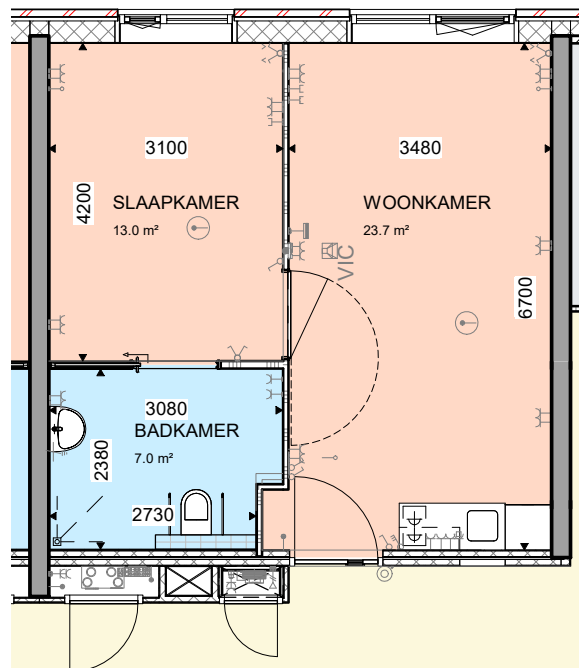

RENVOOI

- enkelpolige schakelaar
- serieschakelaar
- wisselschakelaar
- driestanden schakelaar MV keuken
- schakelaar zonwering
- wandcontactdoos
- aansluitpunt bedraad
- aansluitpunt thermostaat
- aansluitpunt CAI
- aansluitpunt telefoon
- aansluitpunt ledig
- rookmelder
- centraal aardpunt
- ☒ VIC video/intercom toestel

DE BROECKGOUW VOLENDAM

FRIESE VLAAK 37
1132 MP VOLENDAM

1:100

BOUWNUMMER B10

kleine afwijkingen voorbehouden