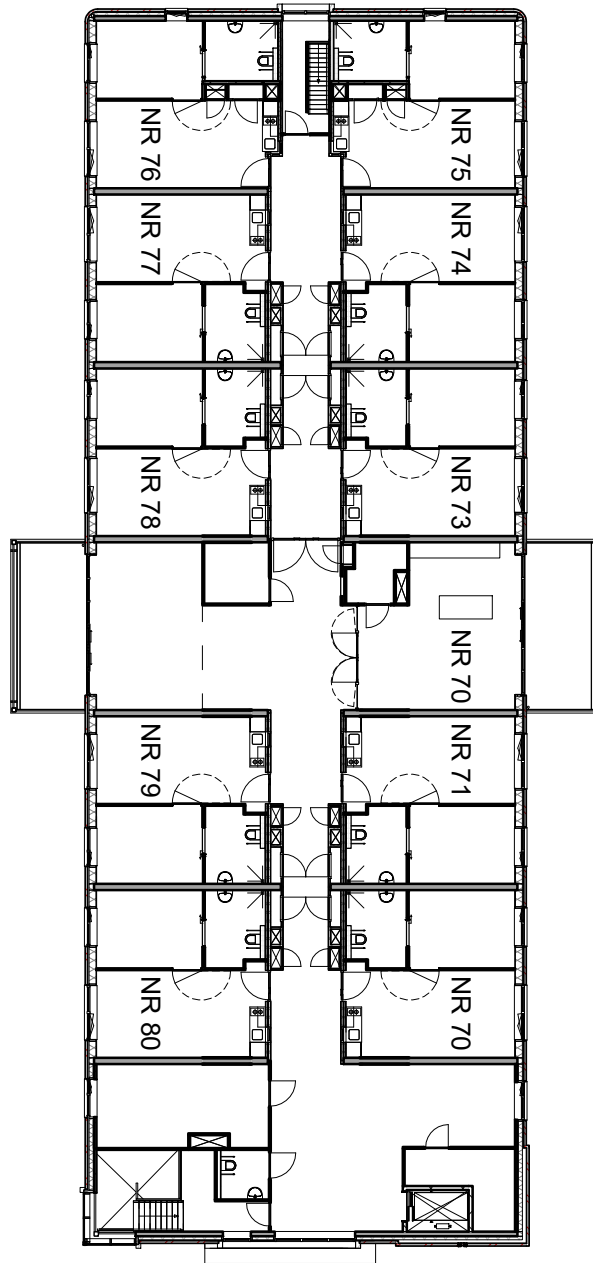

DE BROECKGOUW VOLENDAM

GEBOUW B
FRIESE VLAAK 37 T/M 80
1132 MP VOLENDAM

PLATTEGROND BEGANE GROND

kleine afwijkingen voorbehouden

DE BROECKGOUW VOLENDAM

GEBOUW B
FRIESE VLAAK 37 T/M 80
1132 MP VOLENDAM

PLATTEGROND EERSTE VERDIEPING

kleine afwijkingen voorbehouden

DE BROECKGOUW VOLENDAM

GEBOUW B
FRIESE VLAAK 37 T/M 80
1132 MP VOLENDAM

PLATTEGROND TWEEDE VERDIEPING

kleine afwijkingen voorbehouden

DE BROECKGOUW VOLENDAM

GEBOUW B
FRIESE VLAAK 37 T/M 80
1132 MP VOLENDAM

PLATTEGROND DERDE VERDIEPING

kleine afwijkingen voorbehouden

RENVOOI

-  enkelpolige schakelaar
-  serieschakelaar
-  wisselschakelaar
-  driestanden schakelaar MV keuken
-  schakelaar zonwering
-  wandcontactdoos
-  aansluitpunt bedraad
-  aansluitpunt thermostaat
-  aansluitpunt CAI
-  aansluitpunt telefoon
-  aansluitpunt ledig
-  rookmelder
-  centraal aardpunt
-  VIC video/intercom toestel