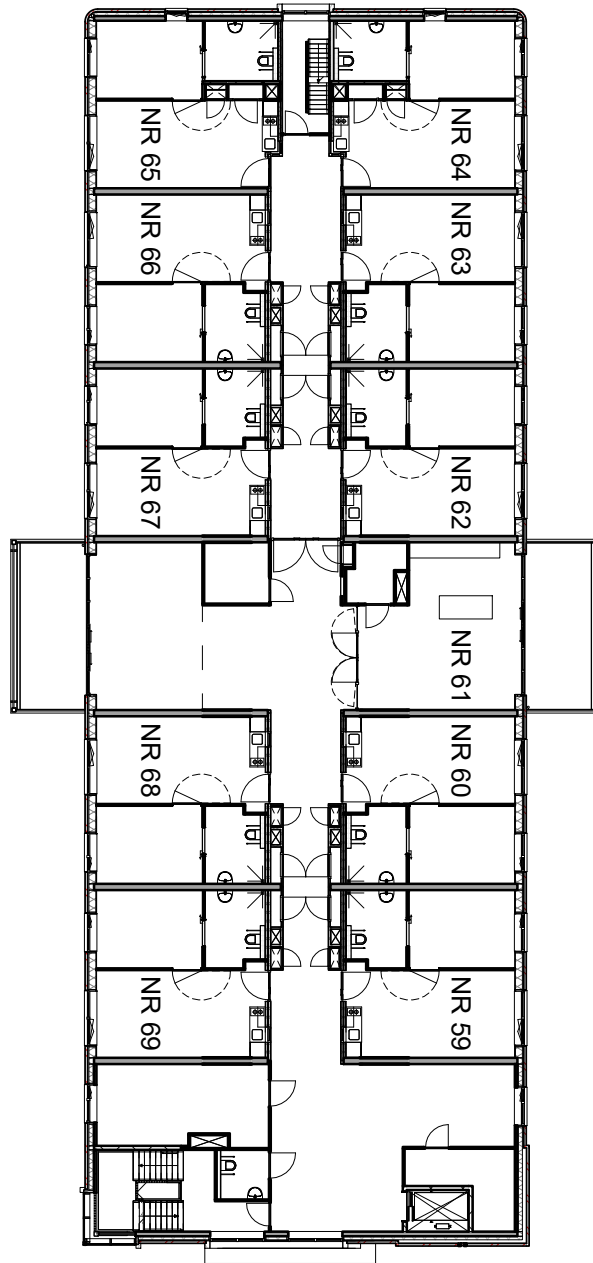

DE BROECKGOUW VOLENDAM

GEBOUW B
FRIESE VLAAK 37 T/M 80
1132 MP VOLENDAM

PLATTEGROND BEGANE GROND

kleine afwijkingen voorbehouden

DE BROECKGOUW VOLENDAM

GEBOUW B
FRIESE VLAAK 37 T/M 80
1132 MP VOLENDAM

PLATTEGROND EERSTE VERDIEPING

kleine afwijkingen voorbehouden

DE BROECKGOUW VOLENDAM

GEBOUW B
FRIESE VLAAK 37 T/M 80
1132 MP VOLENDAM

PLATTEGROND TWEEDE VERDIEPING

kleine afwijkingen voorbehouden

DE BROECKGOUW VOLENDAM

GEBOUW B
FRIESE VLAAK 37 T/M 80
1132 MP VOLENDAM