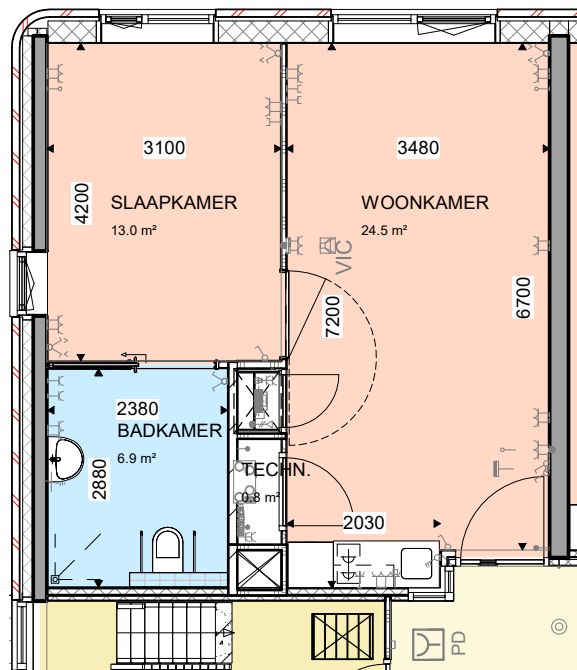

RENVOOI

- enkelpolige schakelaar
- serieschakelaar
- wisselschakelaar
- driestanden schakelaar MV keuken
- schakelaar zonwering
- wandcontactdoos
- aansluitpunt bedraad
- aansluitpunt thermostaat
- aansluitpunt CAI
- aansluitpunt telefoon
- aansluitpunt ledig
- rookmelder
- centraal aardpunt
- VIC video/intercom toestel

DE BROECKGOUW VOLENDAM

FRIESE VLAAK 42
1132 MP VOLENDAM

1:100
BOUWNUMMER B06

kleine afwijkingen voorbehouden