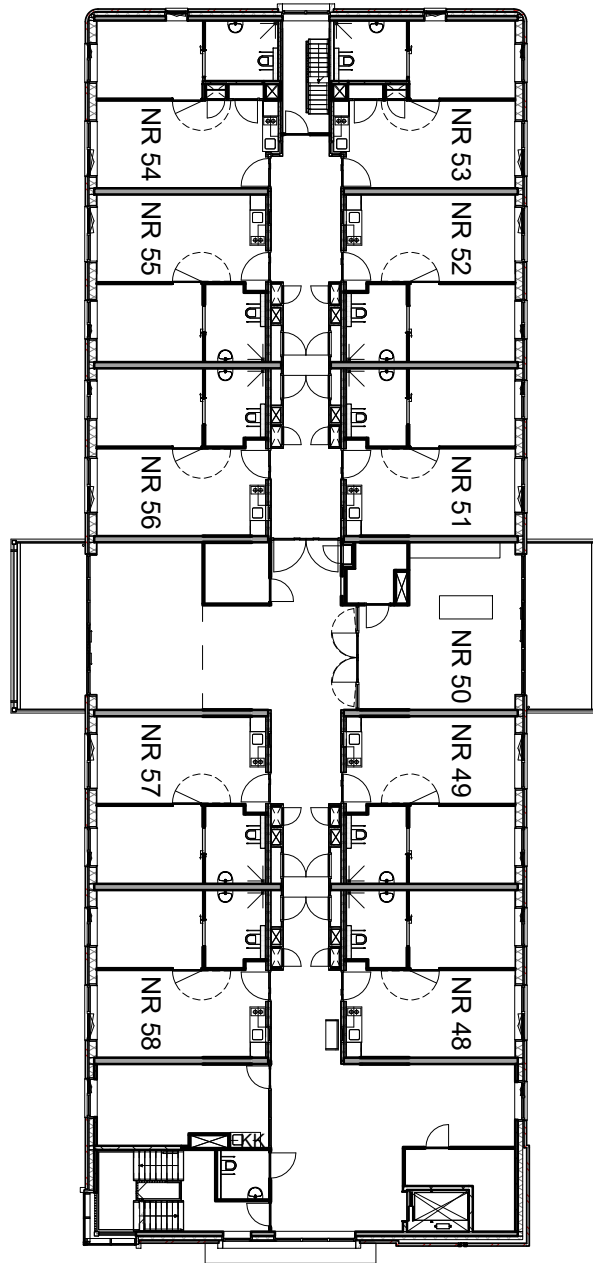

DE BROECKGOUW VOLENDAM

GEBOUW B
FRIESE VLAAK 37 T/M 80
1132 MP VOLENDAM

PLATTEGROND BEGANE GROND

kleine afwijkingen voorbehouden

DE BROECKGOUW VOLENDAM

GEBOUW B
FRIESE VLAAK 37 T/M 80
1132 MP VOLENDAM

PLATTEGROND EERSTE VERDIEPING

kleine afwijkingen voorbehouden

DE BROECKGOUW VOLENDAM

GEBOUW B
FRIESE VLAAK 37 T/M 80
1132 MP VOLENDAM

PLATTEGROND TWEEDE VERDIEPING

kleine afwijkingen voorbehouden

DE BROECKGOUW VOLENDAM

GEBOUW B
FRIESE VLAAK 37 T/M 80
1132 MP VOLENDAM